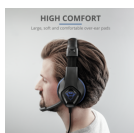

23309_pictures_product_pictorial_4.tif

ImageWidth: 4.000 px

ImageHeight: 4.000 px

ImageResolution: 300 dpi